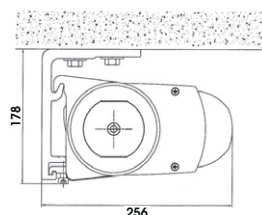

Loffmontering m/loftvinkel