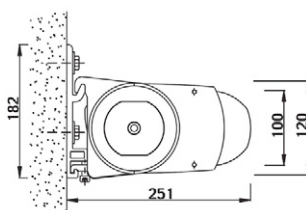

### Måltagning

Ved måltagning er det vigtigt at sikre sig at vinduer og døre kan åbnes under den udslåede markise. Udfaldet måles fra væg parallelt med dugen til forkant af frontprofil. Markisens bredde (færdigmål) er det absolutte ydermål af markisens konstruktion.

### Montering

Acrimo 6705 er opbygget omkring en selvbærende kassetteprofil. Monteringsbeslagene er placeret ved markisens endegavle.

Skygge uden rullegardin

Skygge med rullegardin

#### Stofhøjde af rullegardin med drejestangbetjening

Markisedug acrylstof	ca. 170 cm
Soltis screendug	ca. 165 cm

Loffmontering m/vægbeslag

Loffmontering m/loftvinkel

Vægmontering

Vægbeslag

Loftvinkel

Husk ved loffmontering at oplyse om der skal benyttes loffvinkler.