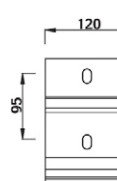

### Måltagning

Ved måltagning er det vigtigt at sikre sig at vinduer og døre kan åbnes under den udslåede markise. Udfaldet måles fra væg parallelt med dugen til forkant af frontprofil. Markisens bredde (færdigmål) er det absolutte ydermål af markisens konstruktion.

#### Stofhøjde af rullegardin med drejestangbetjening

Markisedug acrylstof	ca. 170 cm
Soltis screendug	ca. 165 cm

Loffmontering m/vægbeslag

Loffmontering m/loftvinkel

Vægmontering

Vægbeslag

Loftvinkel

Husk ved loffmontering at oplyse om der skal benyttes loffvinkler.