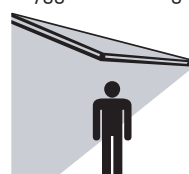

Skygge uden rullegardin