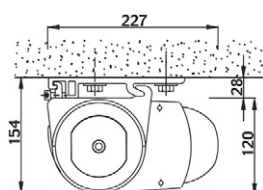

### Måltagning

Ved måltagning er det vigtigt at sikre sig at vinduer og døre kan åbnes under den udslåede markise. Udfaldet måles fra væg parallelt med dugen til forkant af frontprofil. Markisens bredde (færdigmål) er det absolutte ydermål af markisens konstruktion.

### Montering

Acrimo 6705 er opbygget omkring en selvbærende kassetteprofil. Monteringsbeslagene er placeret ved markisens endegavle.

Skygge uden rullegardin

Skygge med rullegardin

#### Stofhøjde af rullegardin med drejestangbetjening

Markisedug acrylstof	ca. 170 cm
Soltis screendug	ca. 165 cm

Loffmontering m/vægbeslag

Loffmontering m/loftvinkel

Vægmontering

Vægbeslag

Loftvinkel

Husk ved loffmontering at oplyse om der skal benyttes loffvinkler.