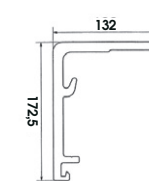

### Måltagning

Ved måltagning er det vigtigt at sikre sig at vinduer og døre kan åbnes under den udslåede markise. Udfaldet måles fra væg parallelt med dugen til forkant af frontprofil. Markisens bredde (færdigmål) er det absolutte ydermål af markisens konstruktion.

#### Stofhøjde af rullegardin med drejestangbetjening

Markisedug acrylstof	ca. 170 cm
Soltis screendug	ca. 165 cm

Loffmontering m/vægbeslag

Loffmontering m/loftvinkel

Vægmontering

Vægbeslag

Loftvinkel

Husk ved loffmontering at oplyse om der skal benyttes loffvinkler.